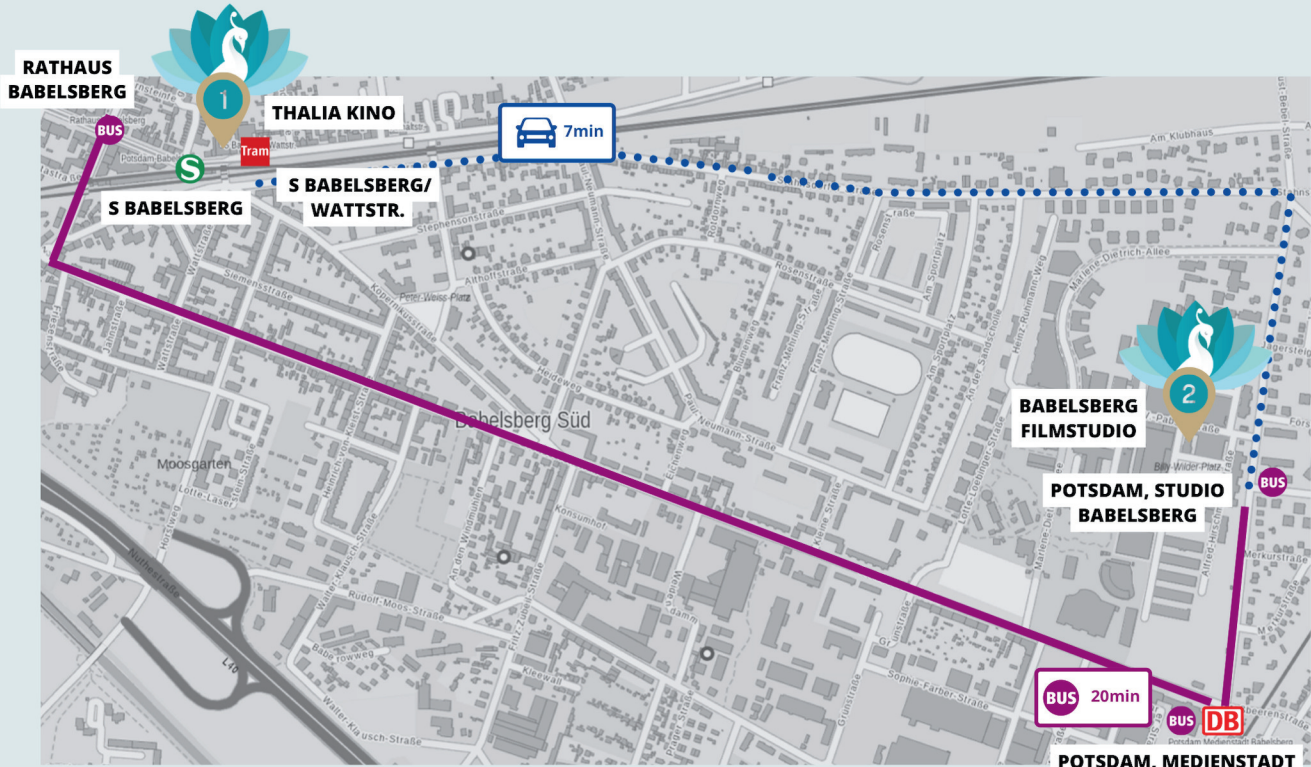

MAP

1 **THALIA CINEMA**
RUDOLF-BREITSCHIED-STRASSE 50
14482 POTSDAM

Tram **TRAM**
"S BABELSBERG/WATTSTR."

S **S-BAHN**
"BAHNHOF BABELSBERG"

BUS **BUS**
"POTSDAM, RATHAUS BABELSBERG"
"S BABELSBERG/WATTSTR."

CAFÉ

**RESTAURANT/
IMBISS**

2 **BABELSBERG FILMSTUDIO 17 / 22**
AUGUST-BEBEL-STRASSE
14482 POTSDAM

BUS **BUS**
"POTSDAM, STUDIO BABELSBERG"

DB **RAILROAD**

P **PARKING FEES
INFO HERE:**

**RIDE INFO
BVG APP:**