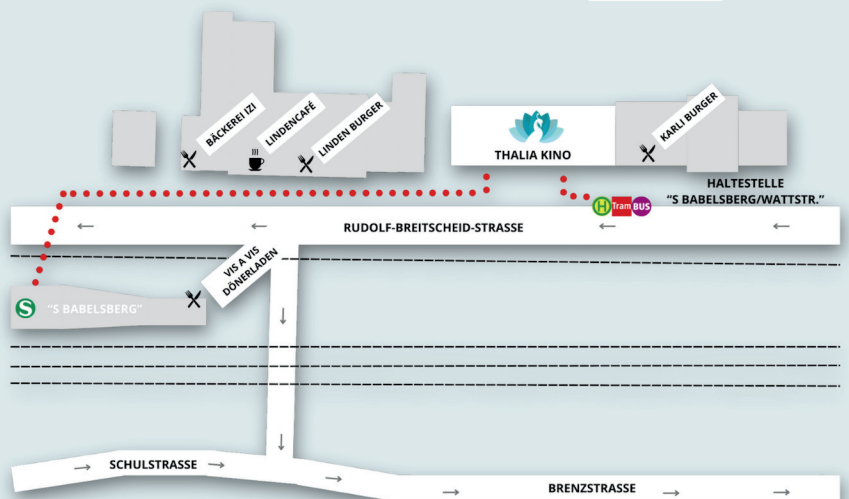

MAP

1 **THALIA CINEMA**
RUDOLF-BREITSCHIED-STRASSE 50
14482 POTSDAM

Tram **TRAM**
"S BABELSBERG/WATTSTR."

S **S-BAHN**
"BAHNHOF BABELSBERG"

BUS **BUS**
"POTSDAM, RATHAUS BABELSBERG"
"S BABELSBERG/WATTSTR."

CAFÉ

**RESTAURANT/
IMBISS**

2 **BABELSBERG FILMSTUDIO 17 / 22**
AUGUST-BEBEL-STRASSE
14482 POTSDAM

BUS **BUS**
"POTSDAM, STUDIO BABELSBERG"

DB **RAILROAD**

P **PARKING FEES
INFO HERE:**

**RIDE INFO
BVG APP:**