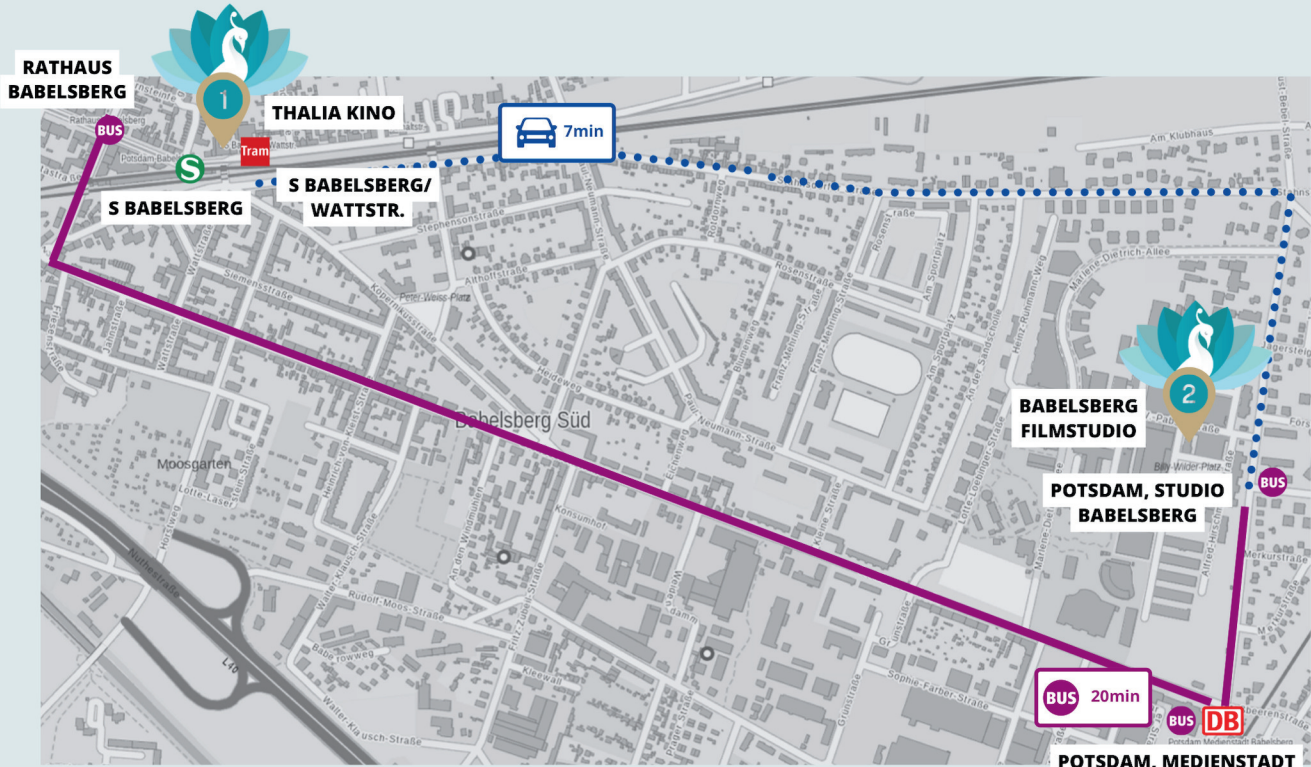

MAP

1 **THALIA KINO**
RUDOLF-BREITSCHEID-STRASSE 50
14482 POTSDAM

Tram **TRAM**
"S BABELSBERG/WATTSTR."

S **S-BAHN**
"BAHNHOF BABELSBERG"

BUS **BUS**
"POTSDAM, RATHAUS BABELSBERG"
"S BABELSBERG/WATTSTR."

CAFÉ

RESTAURANT/
IMBISS

2 **BABELSBERG FILMSTUDIO 17 / 22**
AUGUST-BEBEL-STRASSE
14482 POTSDAM

BUS **BUS**
"POTSDAM, STUDIO BABELSBERG"

DB **BAHN**

P **PARKHAUS**
EINSTELLGEBÜHREN
INFO HIER:

FAHRINFO
BVG APP:

DOWNLOAD
APP STORE
GOOGLE PLAY