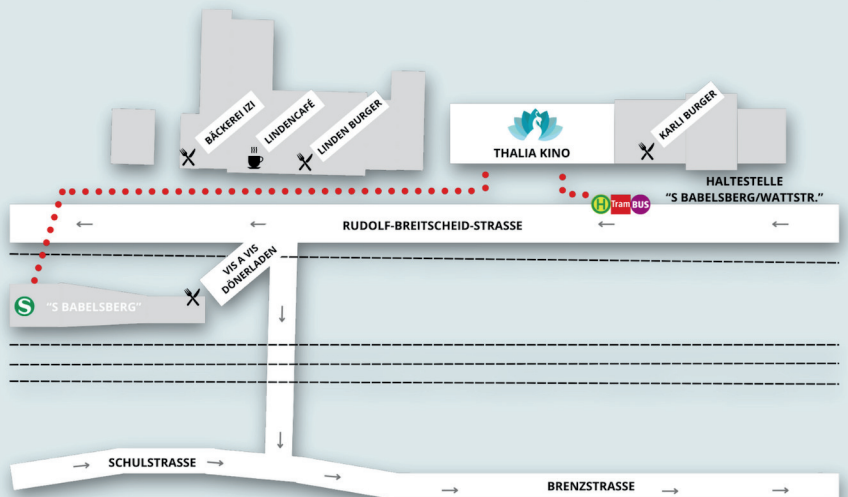

MAP

1 **THALIA KINO**
RUDOLF-BREITSCHEID-STRASSE 50
14482 POTSDAM

Tram **TRAM**
"S BABELSBERG/WATTSTR."

S **S-BAHN**
"BAHNHOF BABELSBERG"

BUS **BUS**
"POTSDAM, RATHAUS BABELSBERG"
"S BABELSBERG/WATTSTR."

CAFÉ

RESTAURANT/
IMBISS

2 **BABELSBERG FILMSTUDIO 17 / 22**
AUGUST-BEBEL-STRASSE
14482 POTSDAM

BUS **BUS**
"POTSDAM, STUDIO BABELSBERG"

DB **BAHN**

P **PARKHAUS**
EINSTELLGEBÜHREN
INFO HIER:

FAHRINFO
BVG APP:

DOWNLOAD
APP STORE
GOOGLE PLAY